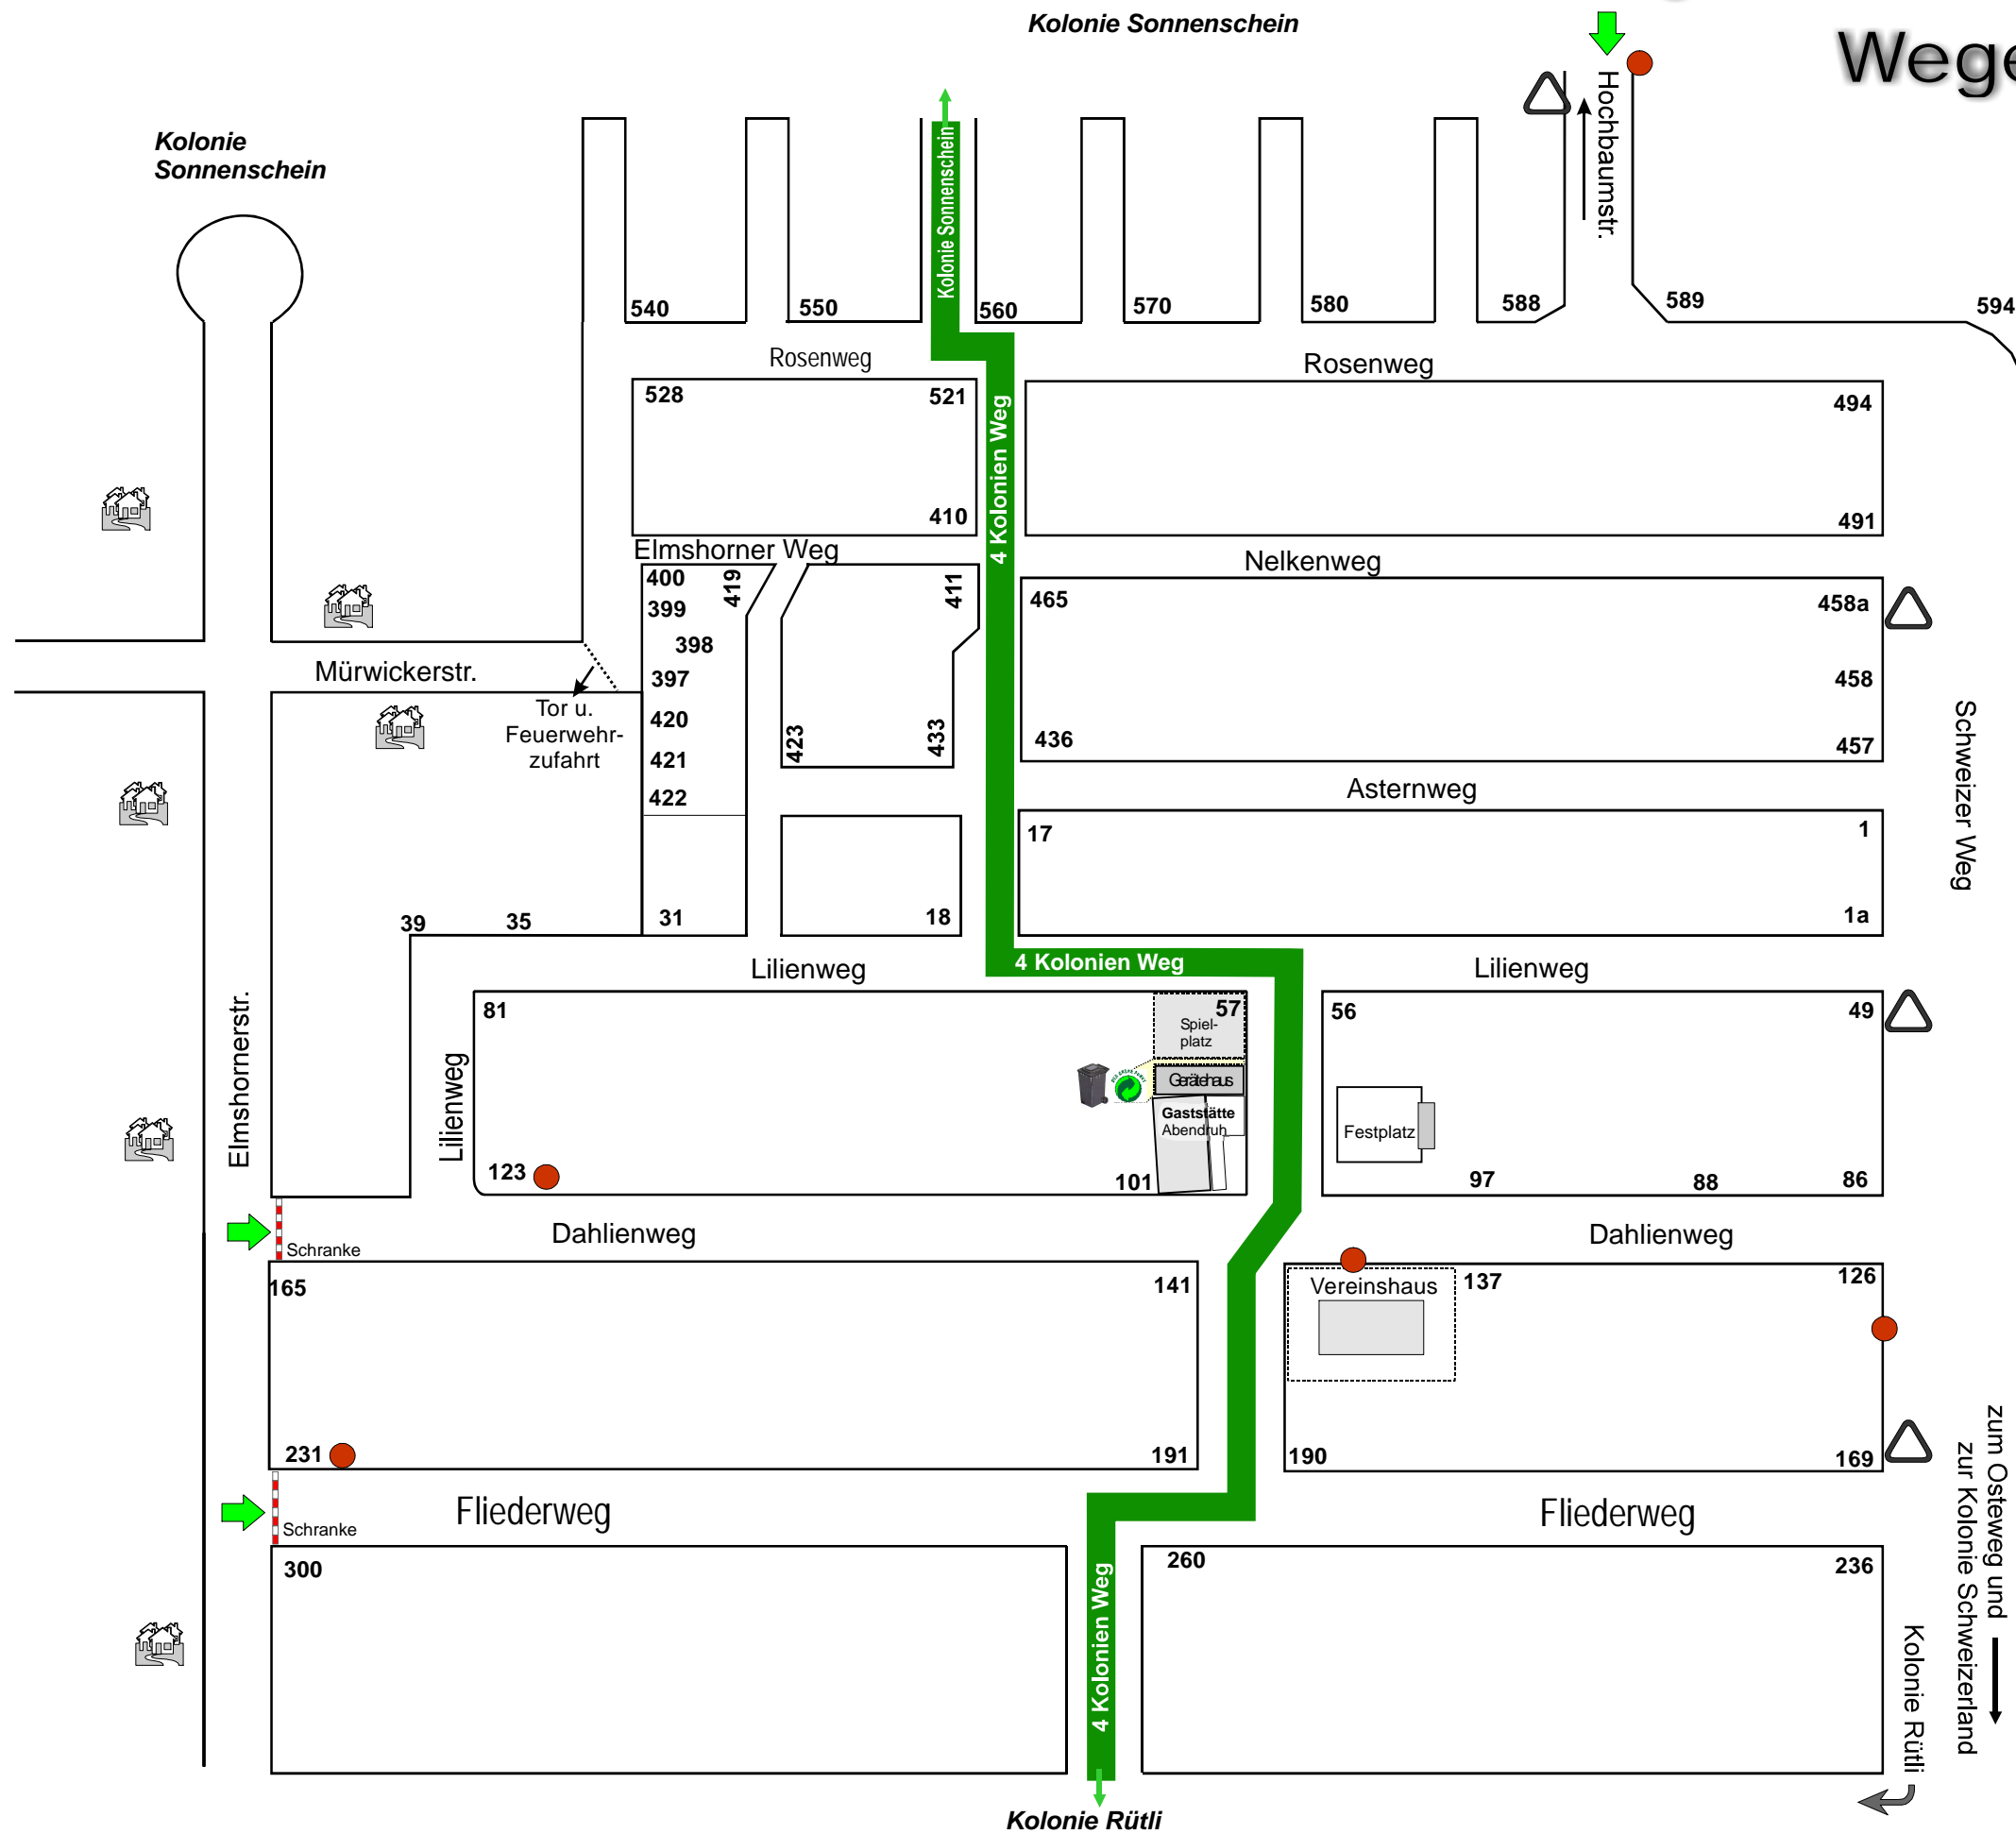

Kleingartenkolonie Abendruh

Wegeplan

Legende:

- Zu-/Ausgang
- 190** Parzellen-Nummern
- Privathäuser
- 4 Kolonien Weg
- Laub - Sammelstelle
- Müllentsorgung
- Hundetoiletten

Stand: August 2008

BUS 188
N 88